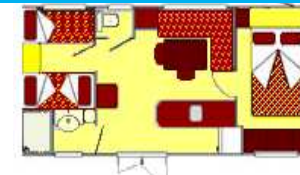

Solo cottage de lux incluso : Wi-Fi, TV, AC, Kit Cortesia Bagno, Asciugamani, Lenzuola

Cottage

Paradise Home

Cottage prestige

Cottage de Lux

Grand Cottage

Tent Camp2Relax 4 pers. / persona extra 7.00 €

01/04-09/06	09/06-07/07	07/07-18/08	18/08-30/09
35,00 €	62,00 €	85,00 €	35,00 €