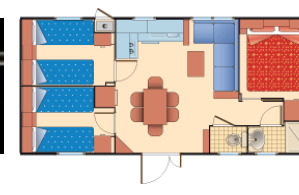

Solo cottage de lux incluso : Wi-Fi, TV, AC, Kit Cortesia Bagno, Asciugamani, Lenzuola

Cottage

Paradise Home

Cottage prestige

Cottage de Lux

Grand Cottage

Tent Camp2Relax 4 pers. / persona extra 7.00 €

01/04-09/06	09/06-07/07	07/07-18/08	18/08-30/09
35,00 €	62,00 €	85,00 €	35,00 €